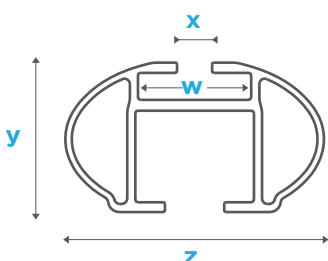

# TIGER BLACK

- IT Barra da tetto in alluminio
- EN Aluminium roof bar
- FR Barres de toit en aluminium
- DE Dach-Lastenträger aus Aluminium

	Tiger black	Tiger XL black
Lunghezza / Length	120 cm	135 cm
Codice art.	000085900000	000086000000
Portata max / Max load	75 kg	75 kg
Fissaggio / Fixing system	Con attrezzi (inclusi) / Tools required (included)	Con attrezzi (inclusi) / Tools required (included)
Antifurto / Antitheft	Optional	Optional
Profilo barra / Bar profile	Tiger*	Tiger*
Railings		
TÜV	Tested	Tested
ISO/PAS 11154:2006	Complies with clauses 5.2.5, 5.3.5	Complies with clauses 5.2.5, 5.3.5
DIN 75302	Fully compliant	Fully compliant
	L x W x H : 119,5x14,5x9,5 cm ⚖️ 4,2 Kg	L x W x H : 135,5x14,5x9,5 cm ⚖️ 4,5 Kg
	L x W x H : 121x20x30 cm ⚖️ 17,8 Kg P.z : 4	L x W x H : 137x20x30 cm ⚖️ 19 Kg P.z : 4
	L x W x H : 80x121x195 cm ⚖️ 448 Kg P.z : 96	L x W x H : 80x137x195 cm ⚖️ 477 Kg P.z : 96

## \*TIGER profile

<b>x</b>	6.5 mm
<b>y</b>	28 mm
<b>z</b>	48 mm
<b>w</b>	21 mm